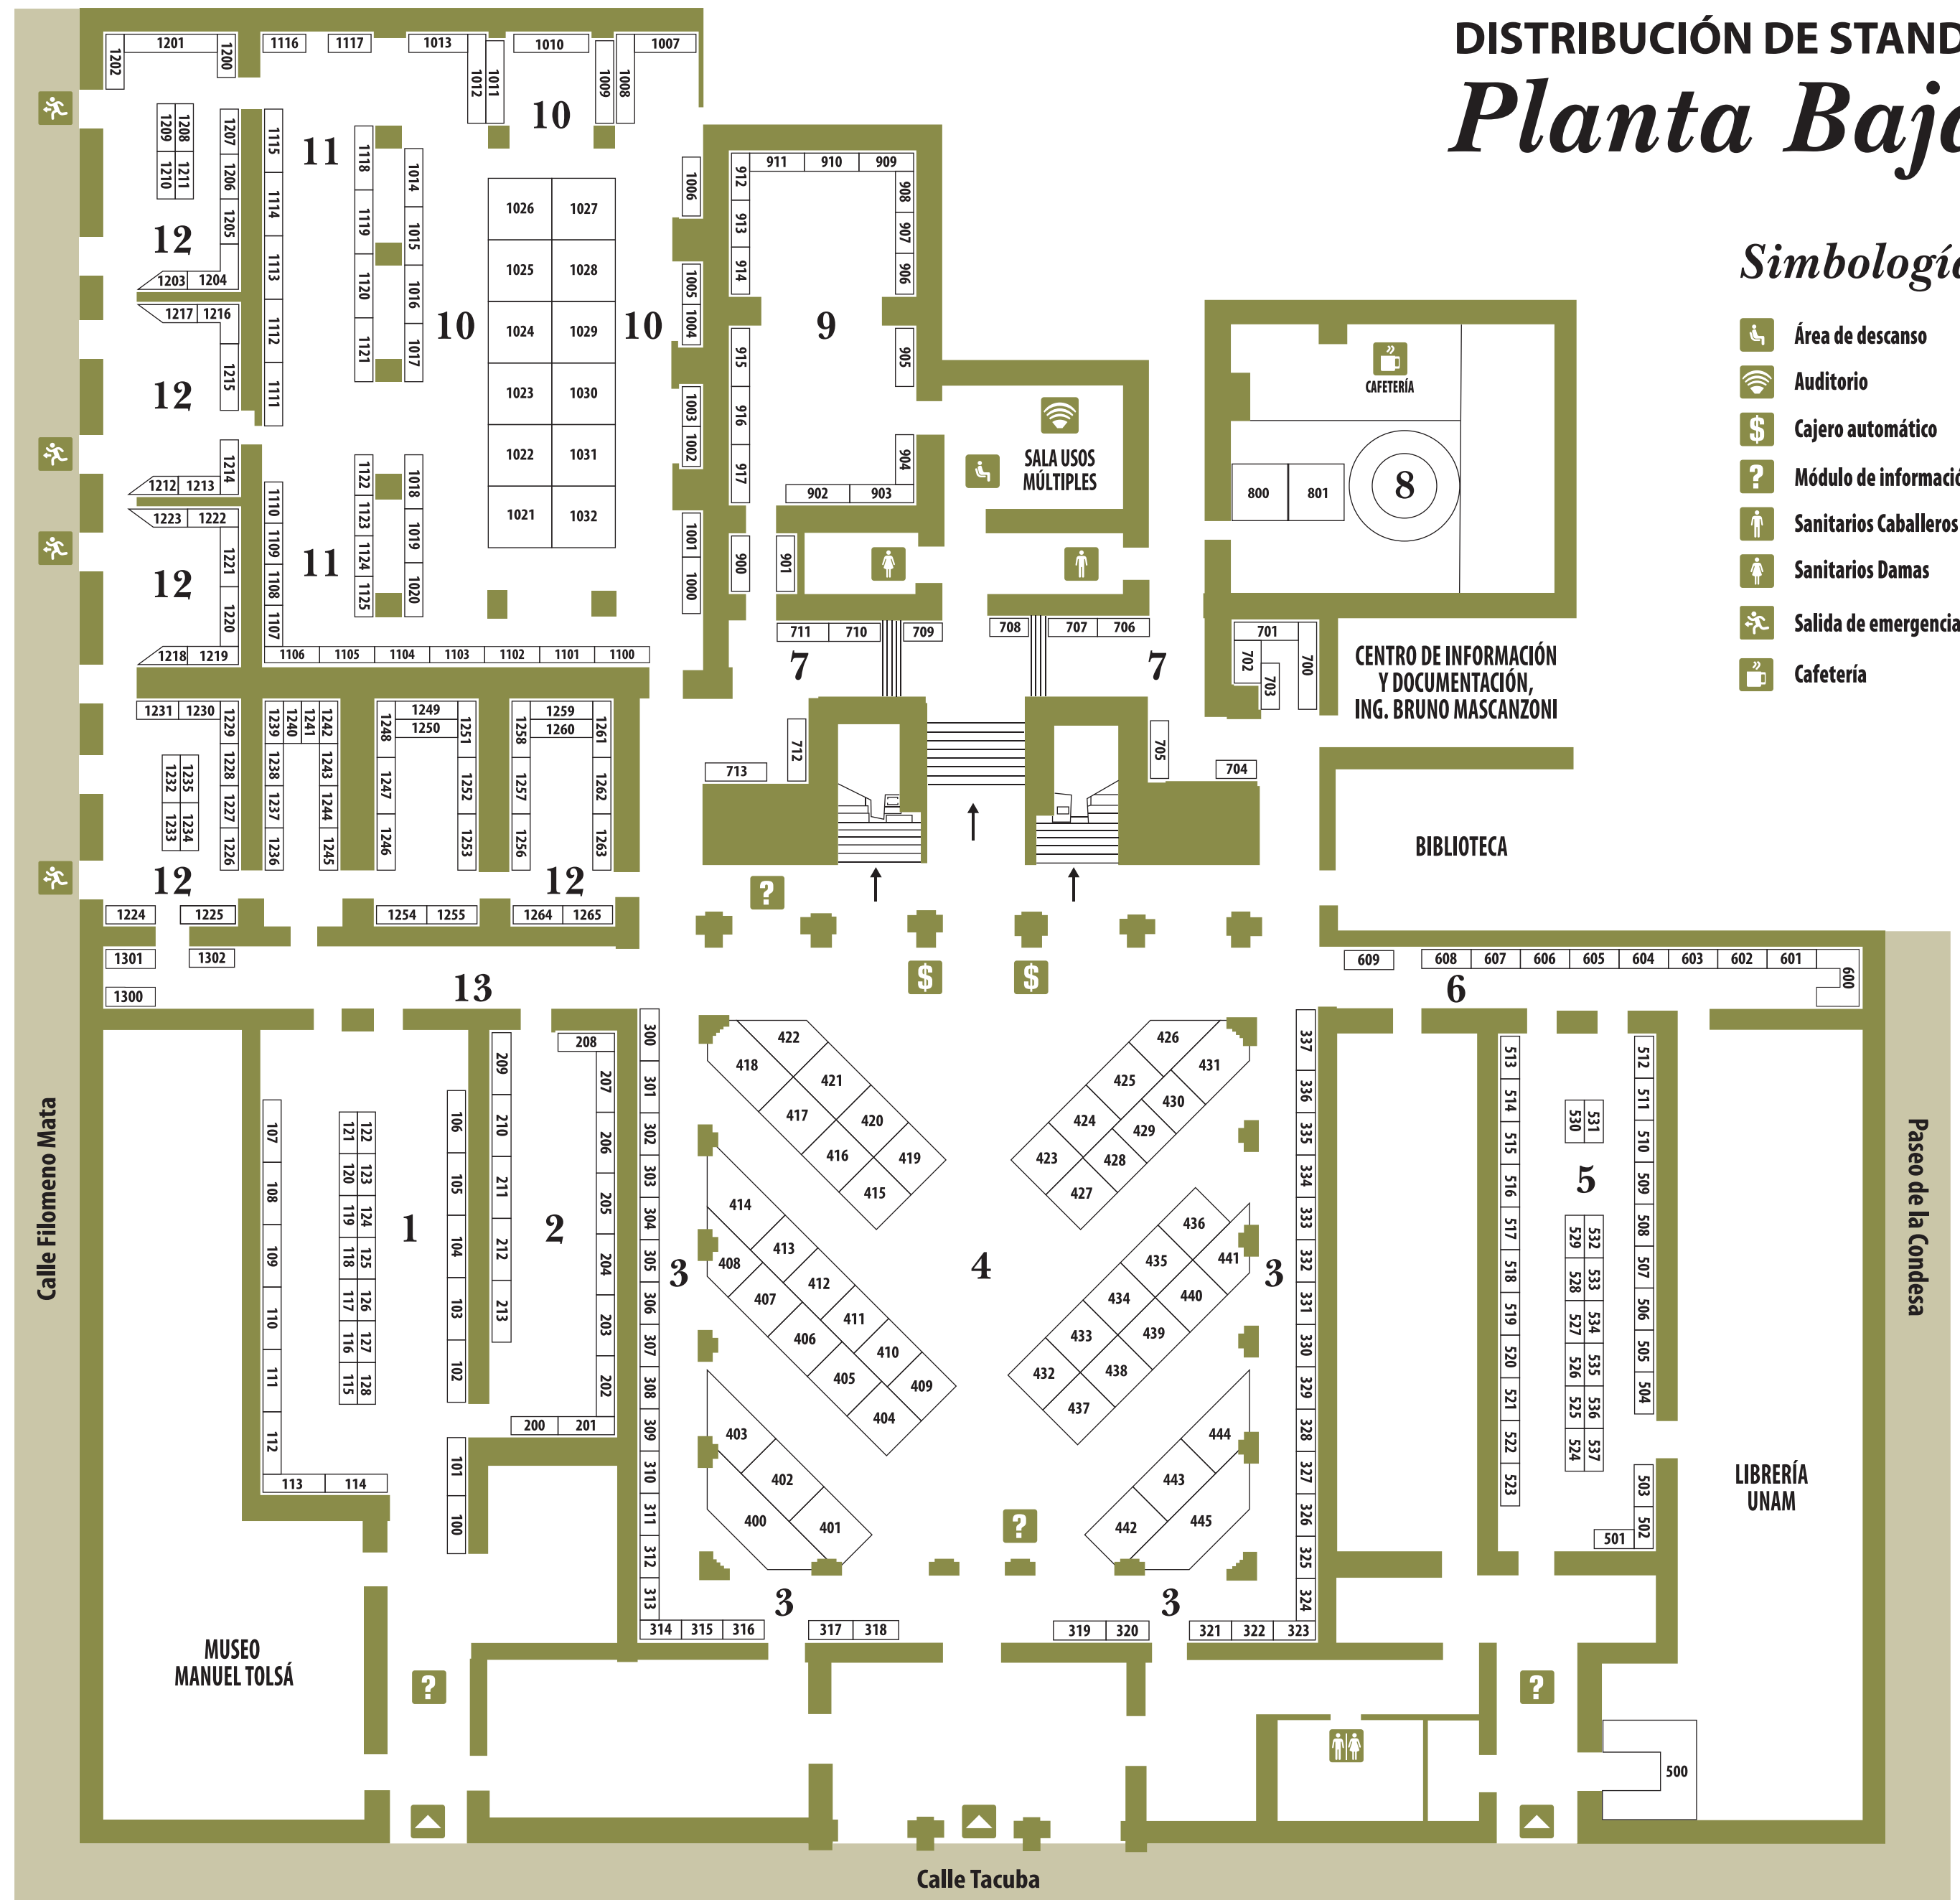

## Palacio de Minería

— MÉXICO

21 Feb — 4 Mar — 2019

## DISTRIBUCIÓN DE STANDS

# Planta Baja

### Simbología

- Área de descanso
- Auditorio
- Cajero automático
- Módulo de información
- Sanitarios Caballeros
- Sanitarios Damas
- Salida de emergencia
- Cafetería