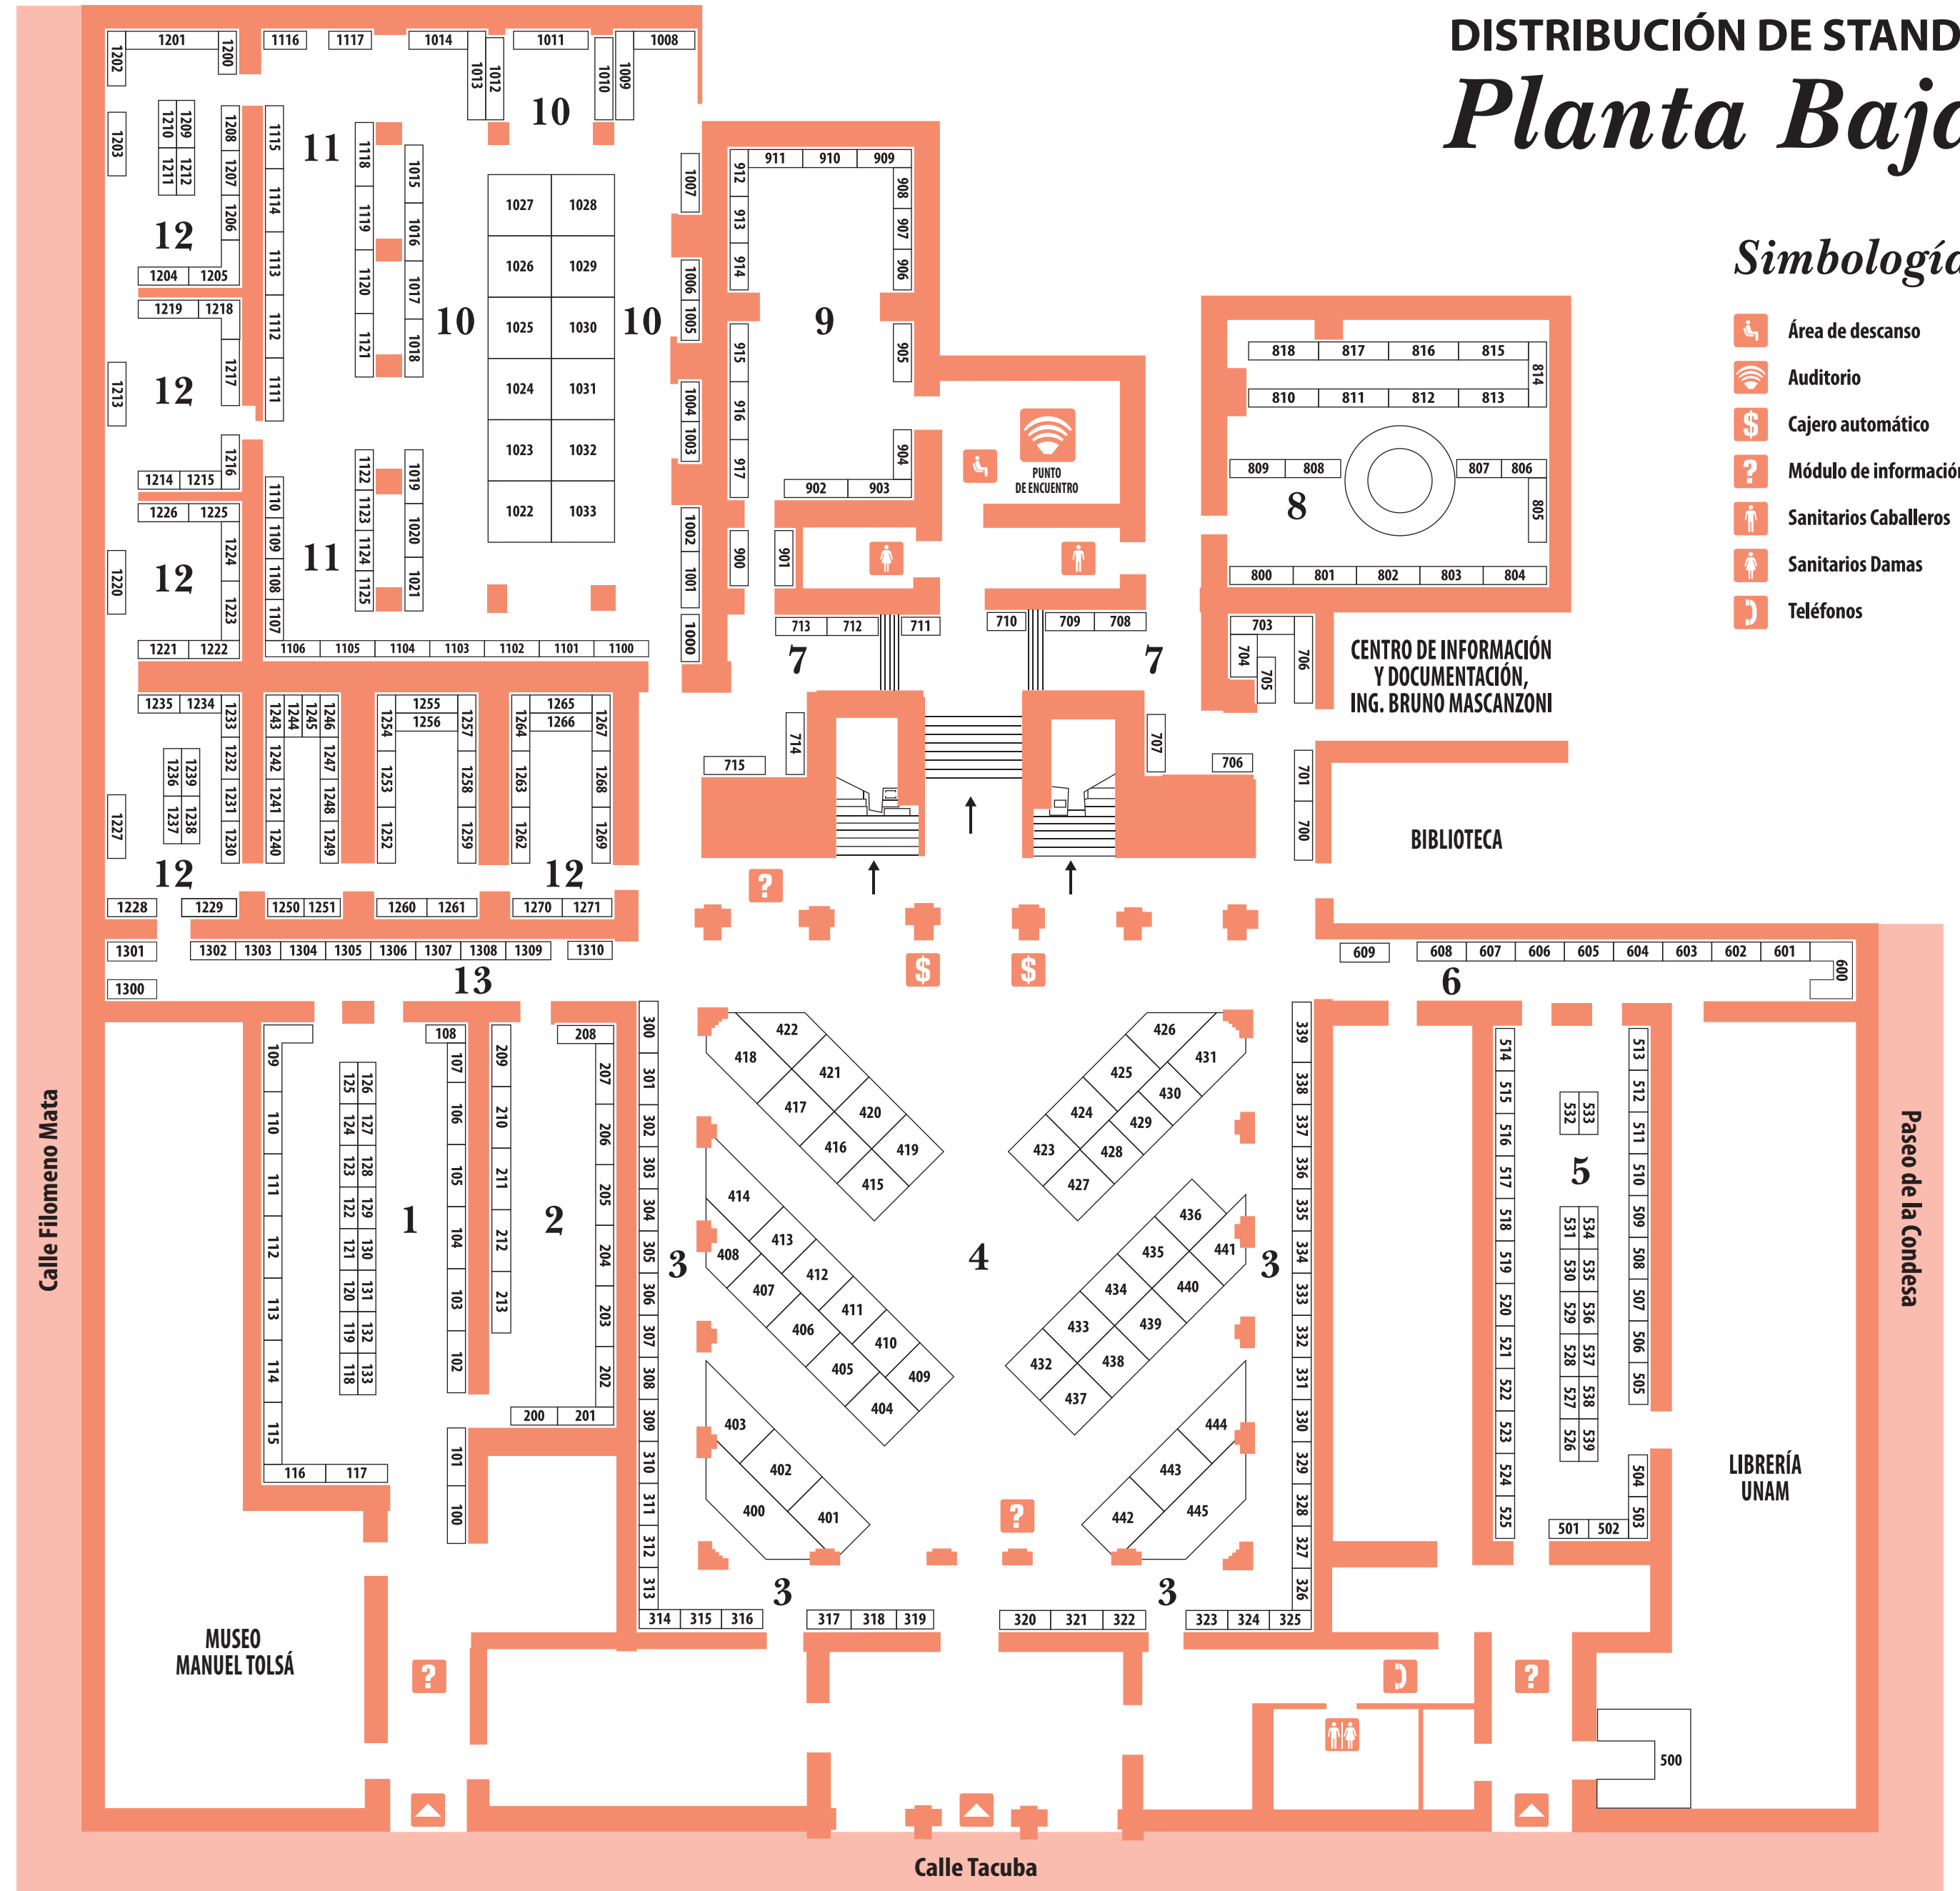

## Palacio de Minería

— MÉXICO

22 Feb — 5 Mar — 2018

# DISTRIBUCIÓN DE STANDS

## Planta Baja

### Simbología

- Área de descanso
- Auditorio
- Cajero automático
- Módulo de información
- Sanitarios Caballeros
- Sanitarios Damas
- Teléfonos